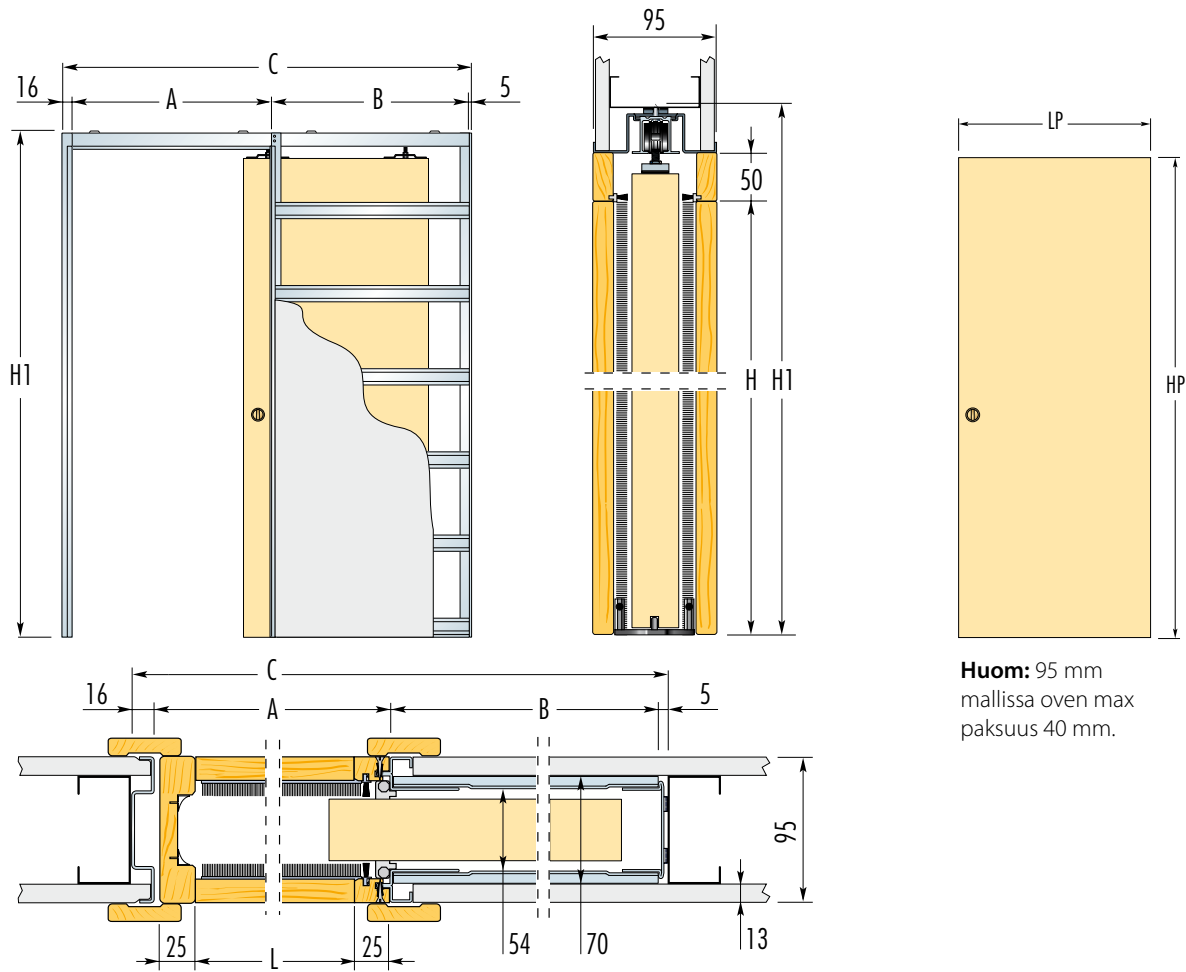

# KEHYS YHDELLE OVELLE

Valmis seinäpaksuus **95 mm** (runkopaksuus **70 mm**)

**Huom:** 95 mm mallissa oven max paksuus 40 mm.

OVIENTOITUS

| VAKIOKEHYKSET             |                         |      |      |                     |                    | OVILEHTI   |             |
|---------------------------|-------------------------|------|------|---------------------|--------------------|------------|-------------|
| MAX. VAPAA-AUKKO<br>L x H | KOKONAISMITAT<br>C x H1 | A    | B    | VALMIS SEINÄPAKSUUS | RUNGON SISÄPAKSUUS | LP         | HP          |
|                           |                         |      |      |                     |                    | 600 x 2030 | 1288 x 2115 |
| 700 x 2030                | 1488 x 2115             | 750  | 717  | 95                  | 54                 | 730        | 2040        |
| 800 x 2030                | 1688 x 2115             | 850  | 817  | 95                  | 54                 | 830        | 2040        |
| 900 x 2030                | 1888 x 2115             | 950  | 917  | 95                  | 54                 | 930        | 2040        |
| 1000 x 2030               | 2088 x 2115             | 1050 | 1017 | 95                  | 54                 | 1030       | 2040        |
| 1100 x 2030               | 2288 x 2115             | 1150 | 1117 | 95                  | 54                 | 1130       | 2040        |
| 1200 x 2030               | 2488 x 2115             | 1250 | 1217 | 95                  | 54                 | 1230       | 2040        |

## HUOM

**Erikoismitat:** oven max korkeus 2600 mm ja oven leveys 630-1230 mm.  
Erikoismitoissa valmis seinäpaksuus 100 mm.

## Huomioitavaa

- ▶ 95 mm mallissa rungon sisäpaksuus 54 mm mahdollistaa max 40 mm paksun ovilehden.
- ▶ Max oven paino 80 kg.

mitat on millimetrejä (mm)