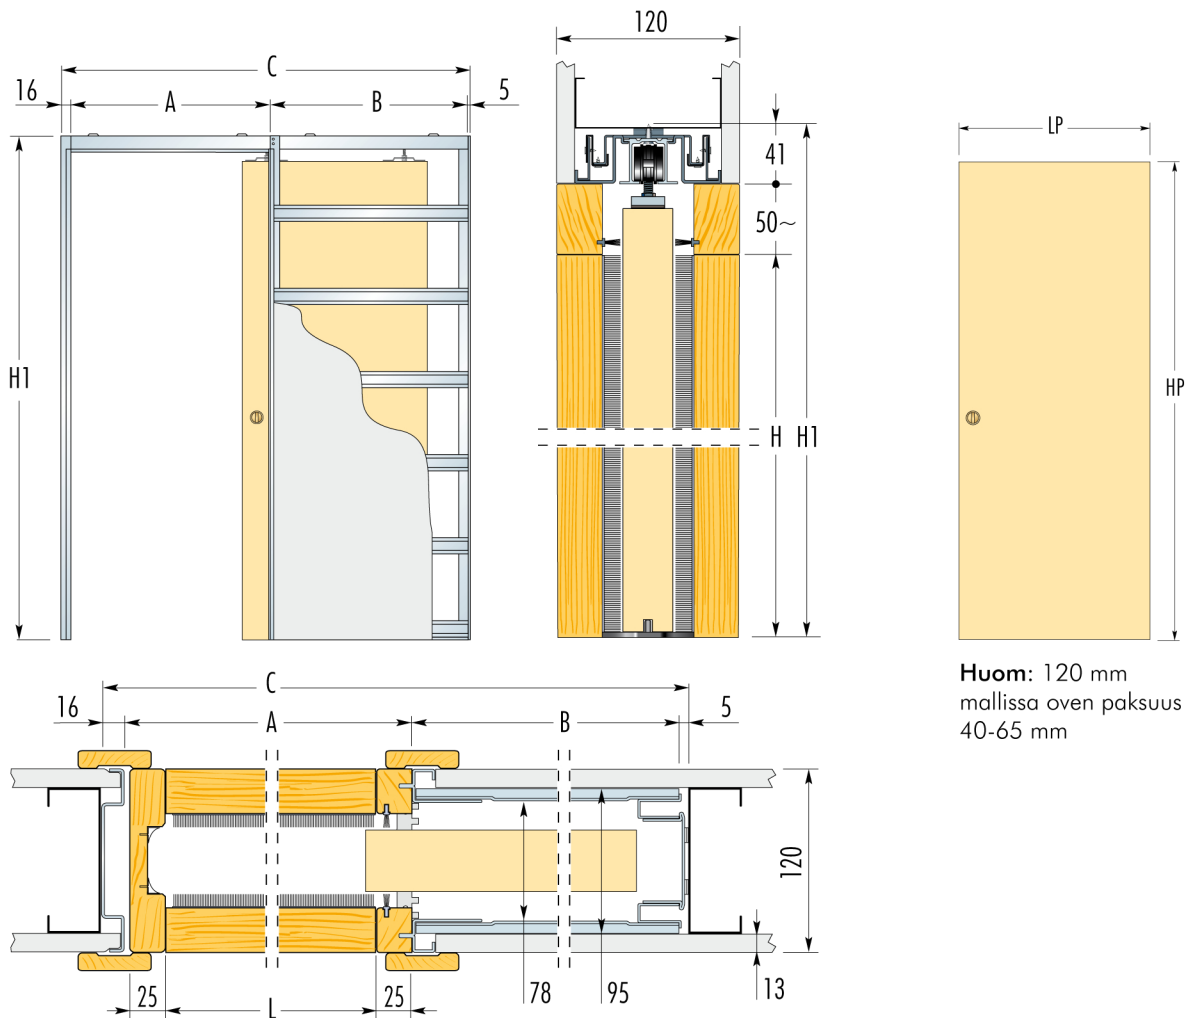

KEHYS YHDELLE OVELLE

Valmis seinäpaksuus **120** mm (runkopaksuus **95** mm)

Huom: 120 mm mallissa oven paksuus 40-65 mm

VAKIOKEHYKSET

OVILEHTI

MAX. VAPAA-AUKKO L x H	KOKONAISMITAT C x H1	A		VALMIS SEINÄPAKSUUS	RUNKON SISÄPAKSUUS	OVILEHTI	
		A	B			LP	HP
600 x 2030	1288 x 2115	650	617	120	78	630	2040
700 x 2030	1488 x 2115	750	717	120	78	730	2040
800 x 2030	1688 x 2115	850	817	120	78	830	2040
900 x 2030	1888 x 2115	950	917	120	78	930	2040
1000 x 2030	2088 x 2115	1050	1017	120	78	1030	2040
1100 x 2030	2288 x 2115	1150	1117	120	78	1130	2040
1200 x 2030	2488 x 2115	1250	1217	120	78	1230	2040

HUOM

Erikoismitat: oven max korkeus 2600 mm ja oven leveys 630-1230 mm. Erikoismitoissa valmis seinäpaksuus 100 mm.

Huomioitavaa

- ▶ 120 mm mallissa rungon sisäpaksuus 78 mm. Ovilehden paksuus 40-65mm.
- ▶ Oven max paino 80 kg