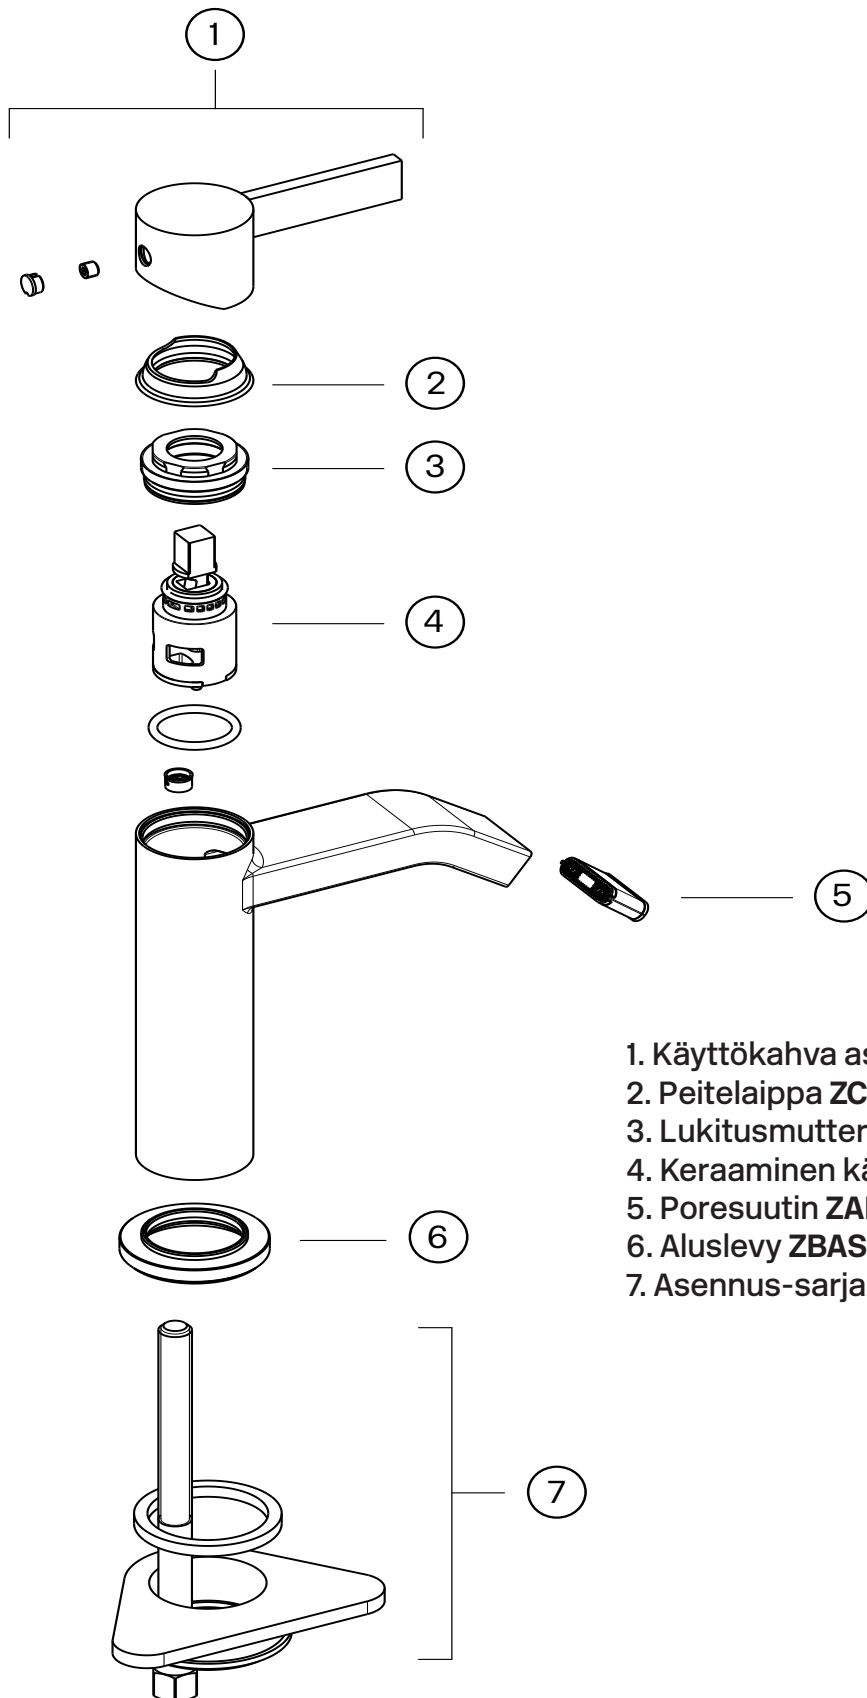

Tapwell

Räjätyskuva

1. Käyttökahva asennusruuveineen ZLEV2683
2. Peitelaippa ZCAP1837
3. Lukitusmutteri LGHI1838
4. Keraaminen käyttöventtiili ZA2253
5. Poresuutin ZAER2037
6. Aluslevy ZBAS1866
7. Asennus-sarja ZFIS442