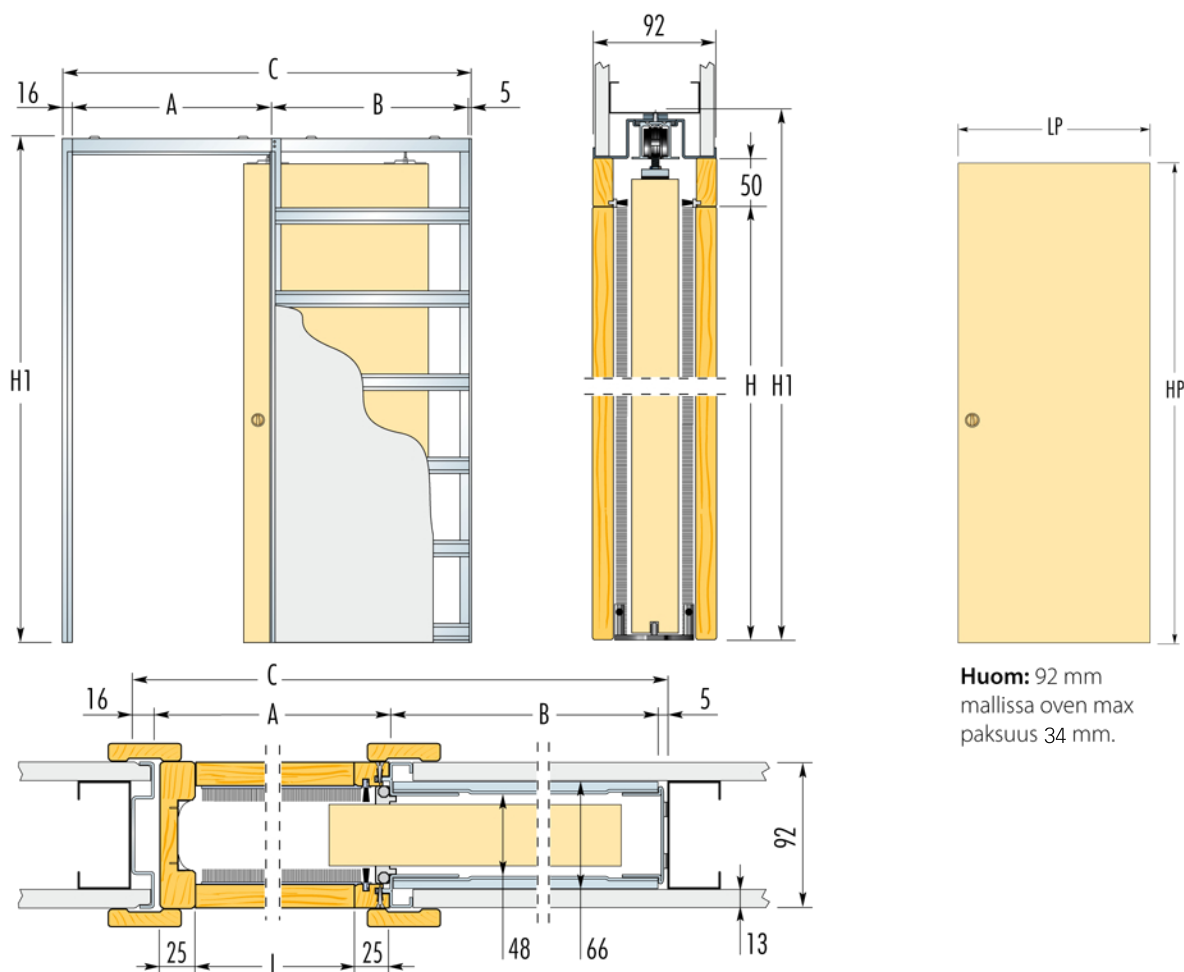

KEHYS YHDELLE OVELLE

Valmis seinäpaksuus **92 mm** (runkopaksuus **66 mm**)

Huom: 92 mm mallissa oven max paksuus 34 mm.

OVIENTOITUS

VAKIOKEHYKSET

OVILEHTI

MAX. VAPAA-AUKKO L x H	KOKONAISMITAT C x H1	A		VALMIS SEINÄPAKSUUS	RUNGON SISÄPAKSUUS	OVILEHTI	
		A	B			LP	HP
600 x 2030	1288 x 2115	650	617	92	48	630	2040
700 x 2030	1488 x 2115	750	717	92	48	730	2040
800 x 2030	1688 x 2115	850	817	92	48	830	2040
900 x 2030	1888 x 2115	950	917	92	48	930	2040
1000 x 2030	2088 x 2115	1050	1017	92	48	1030	2040
1100 x 2030	2288 x 2115	1150	1117	92	48	1130	2040
1200 x 2030	2488 x 2115	1250	1217	92	48	1230	2040

HUOM

Erikoismitat: oven max korkeus 2300 mm

Huomioitavaa

- ▶ 92 mm mallissa rungon sisäpaksuus 48 mm mahdollistaa max 34 mm paksun ovilehden.
- ▶ Max oven paino 80 kg.

mitat on millimetrejä (mm)